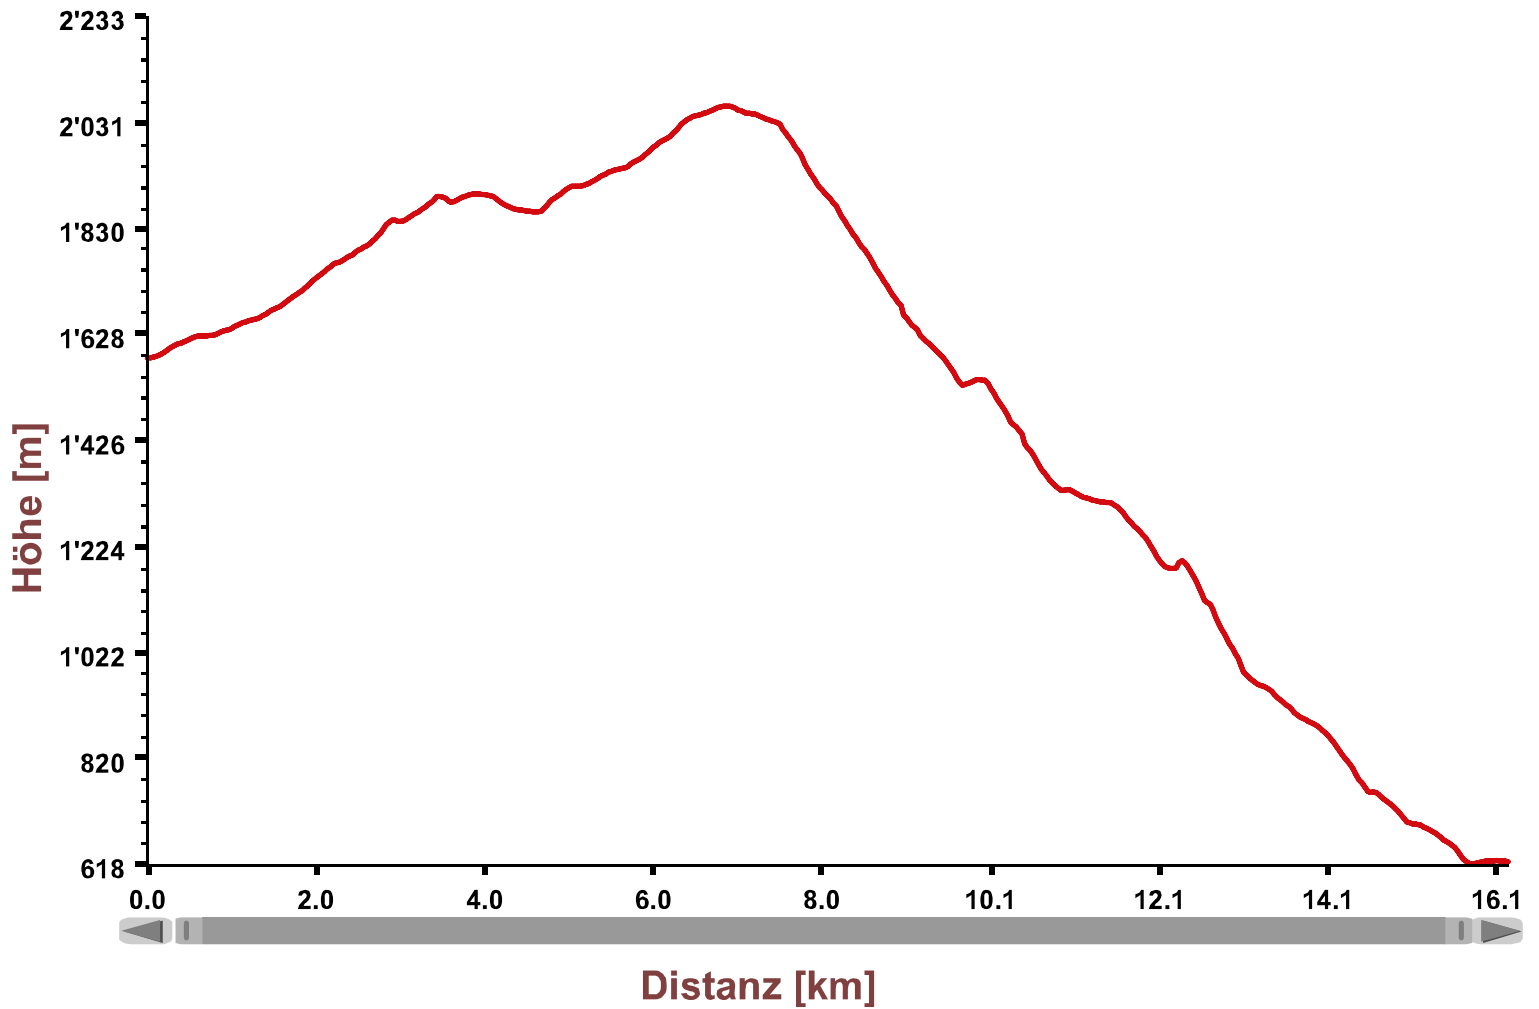

Bachalp

Distanz [km]

↔ 16.23 km ↗ 572.4 m ↘ 1530.4 m 🚶🕒 5 h 11 min 🚴🕒 2 h 2 min